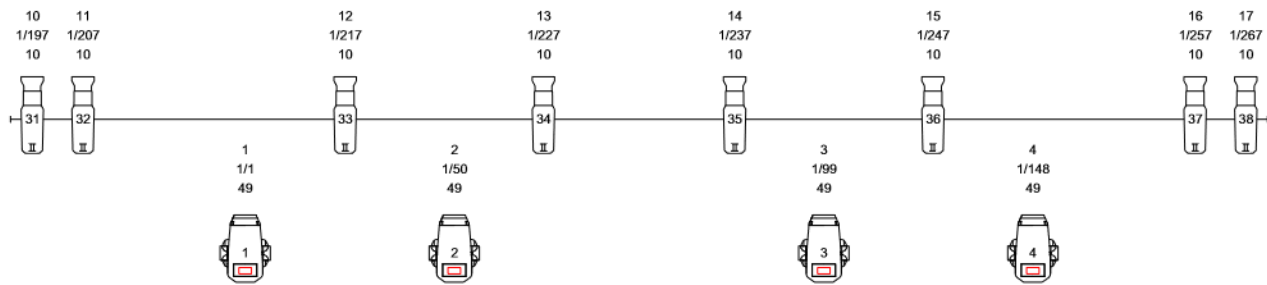

Dimmers zijtoneel rechts
 Remote: 30 t/m 41
 Fixture: 2.471 t/m 2.482

4x Beweegbare Truss in takel
 Achtertruss voorzien van horizon en fond

JD v. Sept. '22

Los licht
 2x ETC Lustr 2
 6x Robe Perfect
 12x Robe Ledbeam 350
Standaard ingehangen en geadresseerd

14	Remote adres
1/237	Fixture adres
10	Aantal ch

GMA fix ID

DMX adressen worden niet gewijzigd.

Zaal licht
 Remote: 101
 Zaal licht spanten
 Remote: 102

	Robe T1 profile Mode: 1
	ETC Lustr 2 Mode: 4 direct - strobe - fan
	Robe leadbeam 350 Mode: 1