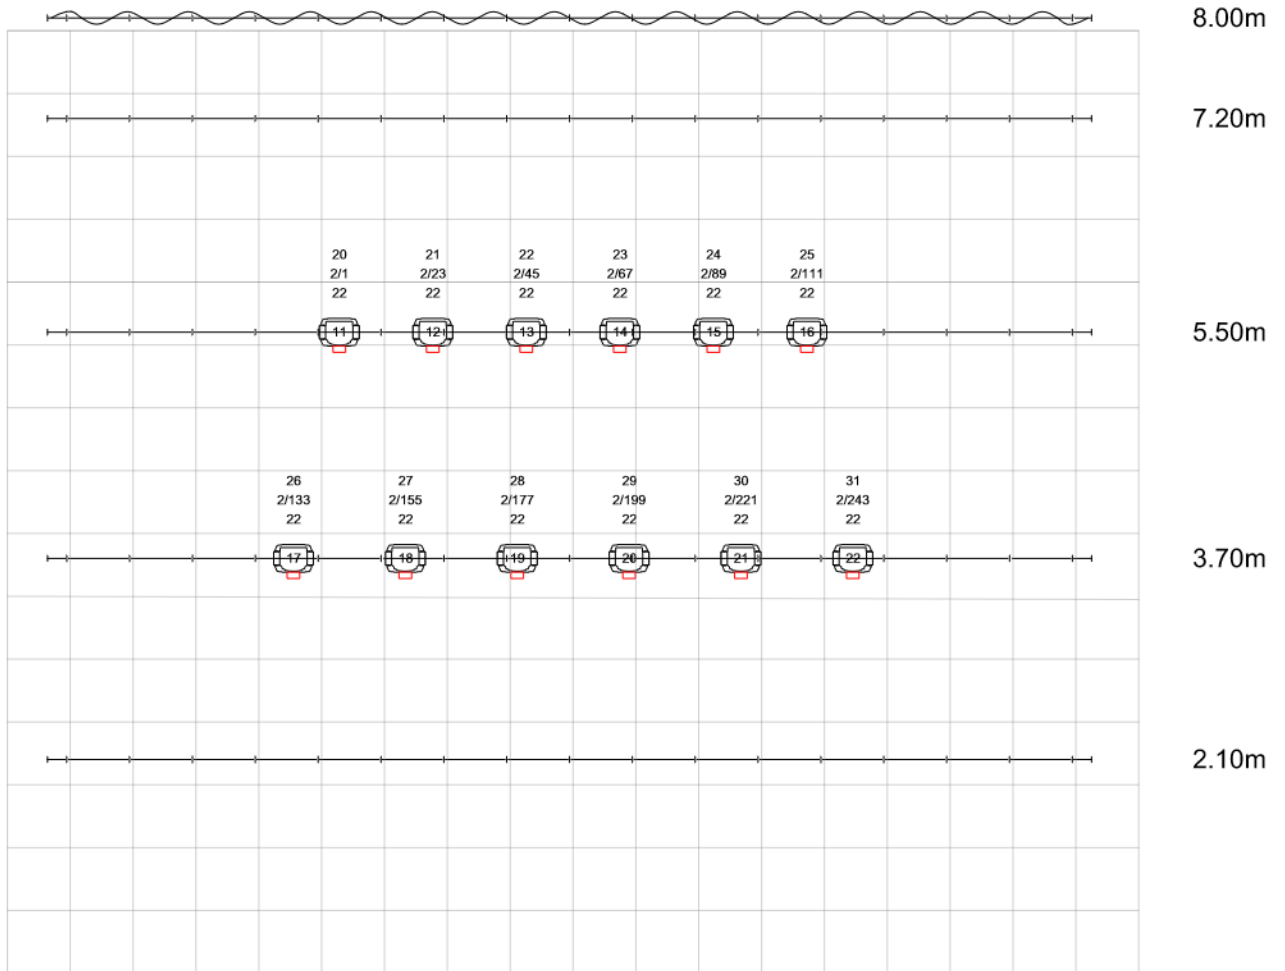

Dimmers zijtoneel rechts
 Remote: 30 t/m 41
 Fixture: 2.471 t/m 2.482

4x Beweegbare Truss in takel
 Achtertruss voorzien van horizon en fond

JD v. Sept. '22

Los licht
 2x ETC Lustr 2
 6x Robe Perfect
 12x Robe Ledbeam 350
Standaard ingehangen en geadresseerd

14	Remote adres
1/237	Fixture adres
10	Aantal ch

GMA fix ID

DMX adressen worden niet gewijzigd.

Zaal licht
 Remote: 101
 Zaal licht spanten
 Remote: 102

	Robe T1 profile Mode: 1
	ETC Lustr 2 Mode: 4 direct - strobe - fan
	Robe leadbeam 350 Mode: 1